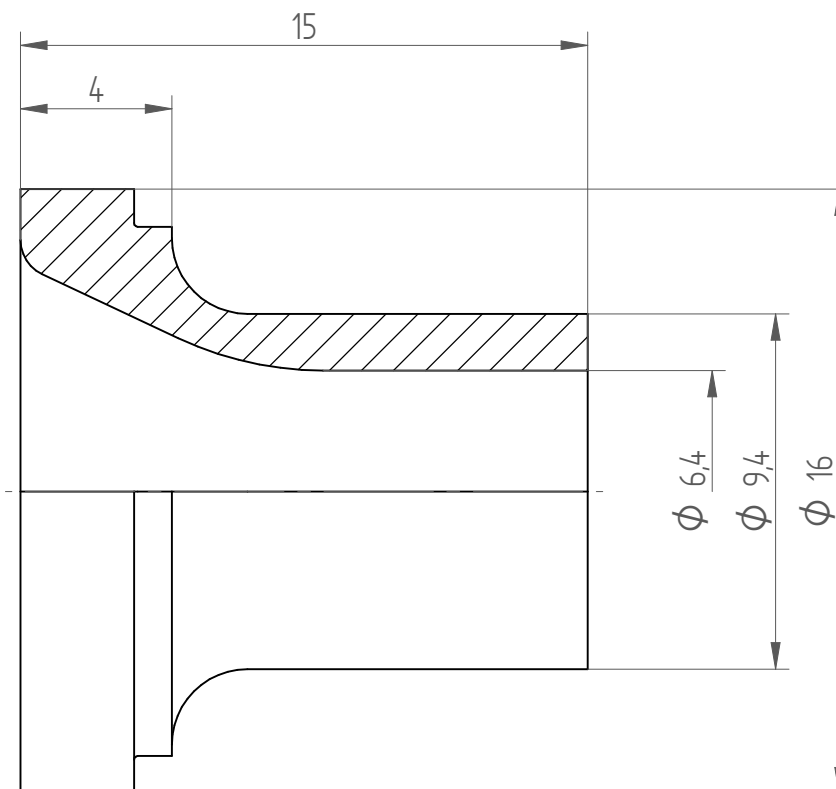

Swiss
Precision
Tools

REGO-FIX®

REGO-FIX AG
Obermattweg 60
4456 Tenniken / Switzerland

Phone +41 61 976 14 66
Fax +41 61 976 14 14
www.rego-fix.com

This is a non-controlled copy. All information given herein is subject to change without notice

The information given herein has been carefully checked and is believed to be correct. REGO-FIX, however, assumes no responsibility or liability for any errors, inaccuracies or omissions that may appear in this drawing

This document is subject to copyright laws. No part of this document may be reproduced or transmitted in any form or any means, electronic or mechanic, for any purpose, without the express written permission of REGO-FIX

Type : KS_ER20_06
Part No. : 392020600
Date : 12.09.2014
Scale : 5:1